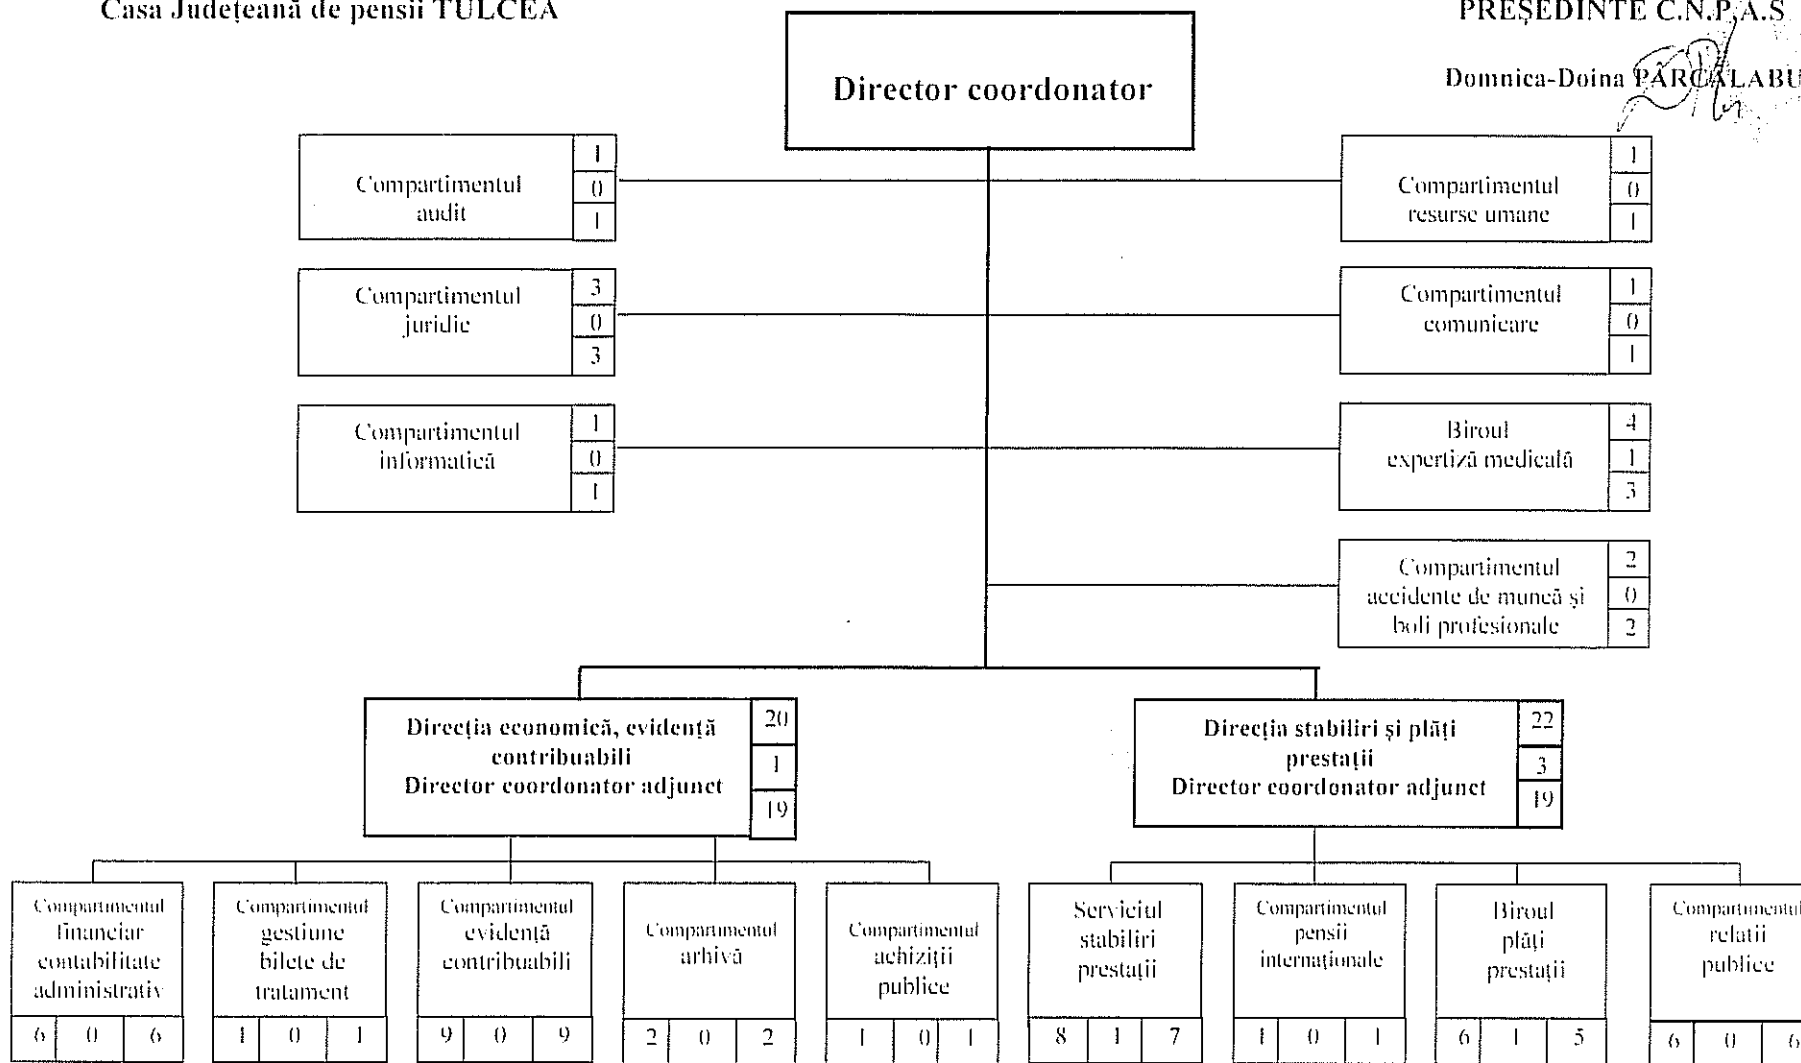

Structura organizatorică - 2009
Casa Județeană de pensii TULCEA

A P R O B,
PREȘEDINTE C.N.P.A.S.
Domnica-Doina PARCĂLABU

LEGENDA

Total posturi	din care	
	conducere	executie
56	6	50